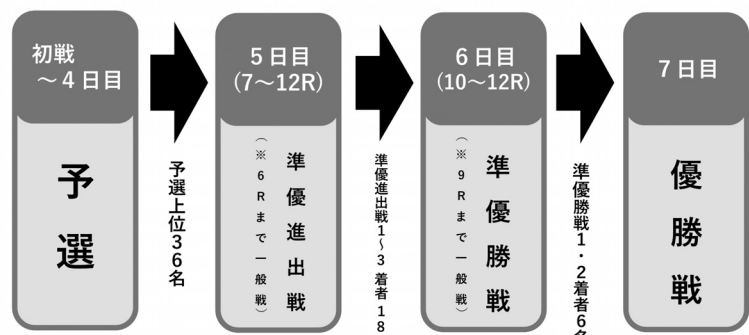

級別	登番	選手名	支部	級別	登番	選手名	支部	級別	登番	選手名	支部	級別	登番	選手名	支部
B1	3081	岡本 慎治	山口	A2	3975	小野寺 智洋	香川	A1	4415	下出 卓矢	福井	B1	5102	原田 雄次	福岡
B1	3439	大平 誉史明	大阪	A1	3984	坂口 周	三重	B1	4506	稗田 聖也	福岡	B1	5356	長谷川 暖	岡山
B1	3444	香月 大介	福岡	B1	4005	瀬川 公則	山口	A2	4509	平見 真彦	愛知	B2	5379	廣部 大明	滋賀
B1	3508	久富 政弘	佐賀	A2	4028	田村 隆信	徳島	B1	4557	松尾 光広	岡山				
B1	3578	塩田 雄一	香川	A2	4049	荒川 健太	三重	B1	4669	井上 茂	福岡				
B1	3701	大西 隆洋	香川	A2	4053	芦澤 望	東京	A1	4734	安河内 将	佐賀				
A2	3746	岡瀬 正人	岡山	A1	4073	大橋 純一郎	静岡	B1	4735	角山 雄哉	兵庫				
B2	3788	一宮 稔弘	徳島	A1	4137	君島 秀三	滋賀	A1	4760	山崎 郡	大阪				
A2	3796	長野 道臣	静岡	B1	4182	吉田 和仁	滋賀	A1	4786	佐藤 博亮	愛知				
B1	3812	山崎 聖司	東京	A1	4218	吉川 喜継	滋賀	A2	4889	後藤 盛也	東京				
B1	3814	金子 貴志	福井	A1	4230	濱崎 直矢	埼玉	B1	4892	柴田 直哉	福岡				
B1	3892	草場 康幸	佐賀	A2	4365	盛本 真輔	兵庫	A2	5010	宇留田 翔平	三重				
B1	3935	岩津 徹郎	岡山	B1	4368	山口 隆史	福岡	B2	5059	富田 祥	香川				

進入コース別成績情報 入着比率% (過去6ヶ月)

進入コース	1着	2着	3着	4着	5着	6着
1コース	56.4	19.0	8.7	5.1	6.0	3.8
2コース	14.7	23.7	18.7	17.1	12.2	12.6
3コース	12.9	21.9	21.9	15.0	16.7	10.8
4コース	8.9	18.1	19.1	20.6	17.8	14.4
5コース	5.6	12.0	18.7	22.2	22.2	17.9
6コース	1.3	5.3	13.0	20.2	24.4	34.6

モーター2連対率トップ10 (本字:ビナビちゃんモーター)

No.	番号	2連対率
1	62	45.7
2	71	45.3
3	41	44.8
4	37	44.0
5	45	40.7
6	29	39.5
7	16	38.5
8	38	38.0
9	33	37.8
10	35	37.0

前日までの得点率上位者

順位	選手名	得点率	順位	選手名	得点率	順位	選手名	得点率
1	安河内 将	8.50	13	後藤 盛也	6.40	25	岡本 慎治	5.25
2	大橋 純一郎	8.20	14	吉川 喜継	6.40	26	山崎 聖司	5.00
3	佐藤 博亮	8.00	15	松尾 光広	6.20	27	芦澤 望	4.80
4	濱崎 直矢	7.50	16	小野寺 智洋	6.20	28	宇留田 翔平	4.20
5	田村 隆信	7.40	17	草場 康幸	6.20	29	盛本 真輔	4.20
6	君島 秀三	7.17	18	瀬川 公則	6.00	30	久富 政弘	4.00
7	山崎 郡	7.00	19	長野 道臣	5.83	31	稗田 聖也	4.00
8	山口 隆史	7.00	20	角山 雄哉	5.80	32	大西 隆洋	4.00
9	平見 真彦	7.00	21	金子 貴志	5.80	33	大平 誉史明	3.80
10	荒川 健太	6.60	22	下出 卓矢	5.60	34	一宮 稔弘	3.60
11	岡瀬 正人	6.60	23	柴田 直哉	5.60	35	塩田 雄一	3.60
12	坂口 周	6.60	24	吉田 和仁	5.25	36	香月 大介	3.60

京都新聞杯 (勝ち上がり方式)

ボートレースびわこからのお知らせ

本場における「GⅢ長府製作所杯」(下関)の発売・レース放映(1月23~26日)は、第3Rまで、
「GⅡ第28回モーターボート誕生祭」(大村)の発売・レース放映(1月27~28日)は、第3Rまで、となります。
その後のレースにつきましては、レイクルびわこにて発売・レース放映しておりますのでご承知おきください。

ポーネルドキッズエリア&VRスプラッシュバトル ~開放予定~